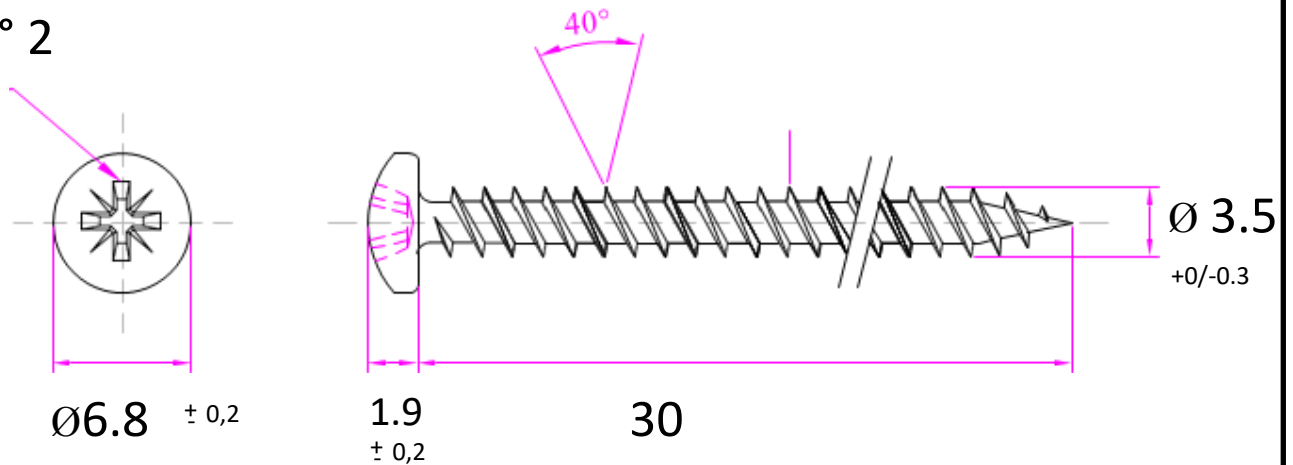

N° 2

REPRODUCTION INTERDITE SANS NOTRE ACCORD

Certification	REACH / RoHS		
Conditionnement	Boîte	Carton	Palette
	1 000		
Poids		Finition	Zingué
Observations :			
Minimum de production à valider			
Suivant Norme ISO 2768m			01/09/2019