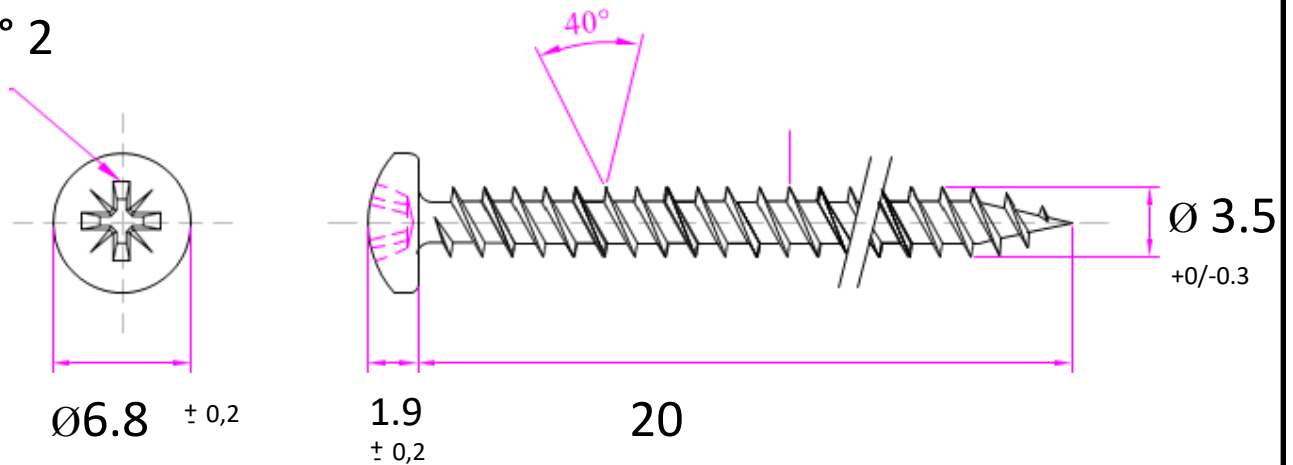

N° 2

REPRODUCTION INTERDITE SANS NOTRE ACCORD

Certification	REACH / RoHS		
Conditionnement	Boîte	Carton	Palette
	2 000		
Poids		Finition	Zingué
Observations :			
Minimum de production à valider			
Suivant Norme ISO 2768m			01/09/2019