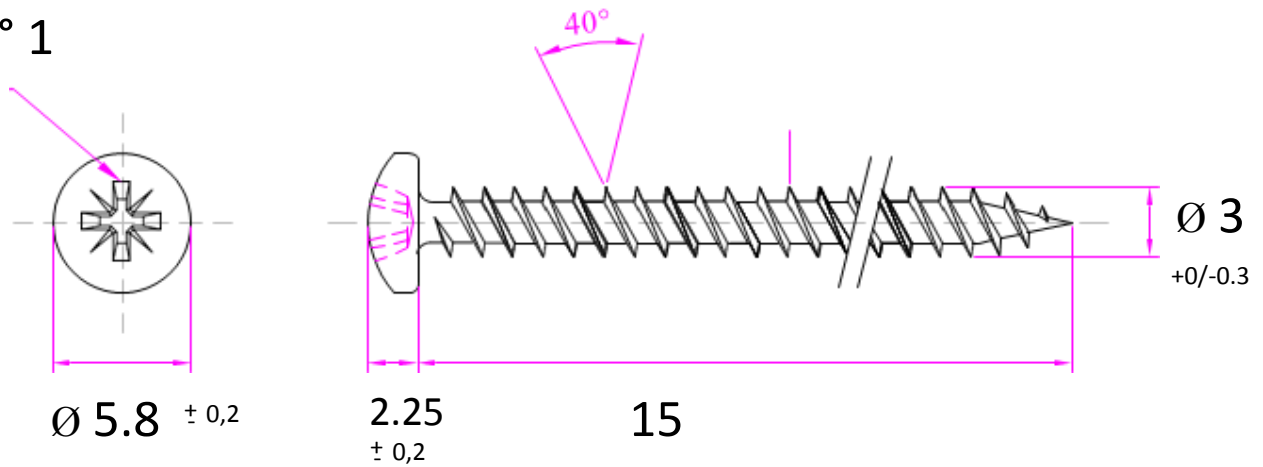

N° 1

REPRODUCTION INTERDITE SANS NOTRE ACCORD

Certification	REACH / RoHS		
Conditionnement	Boîte	Carton	Palette
		20 000	
Poids	0.7 Kg / 1000	Finition	Zingué
Observations :			
Minimum de production à valider			
Suivant Norme ISO 2768m			01/09/2019