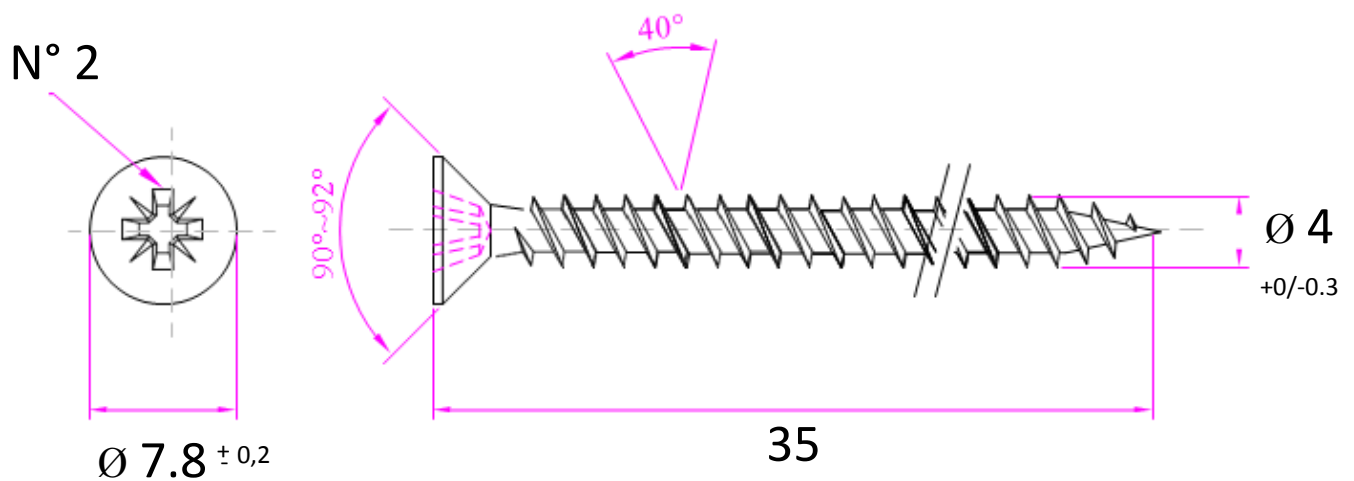

VIS BOIS

ACIER

REPRODUCTION INTERDITE SANS NOTRE ACCORD

Certification	REACH / RoHS
---------------	--------------

Conditionnement	Boîte	Carton	Palette
		7 500	

Poids	1.85 Kg / 1000	Finition	Zingué
-------	----------------	----------	--------