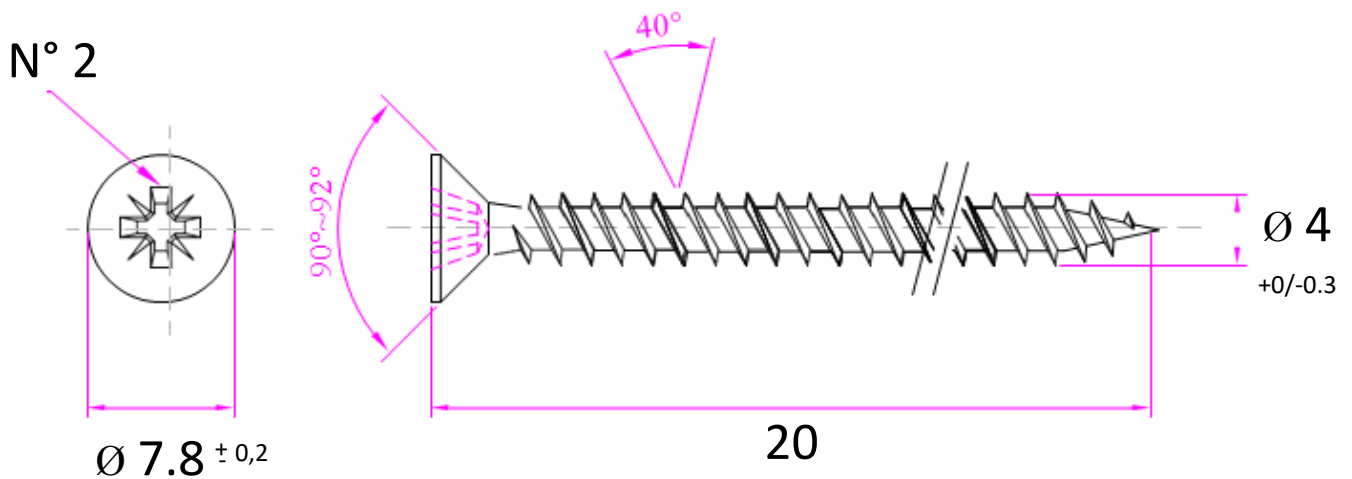

VIS BOIS

ACIER

REPRODUCTION INTERDITE SANS NOTRE ACCORD

Certification	REACH / RoHS
---------------	--------------

Conditionnement	Boîte	Carton	Palette
	1 000		

Poids	1.11 Kg / 1000	Finition	Zingué
-------	----------------	----------	--------