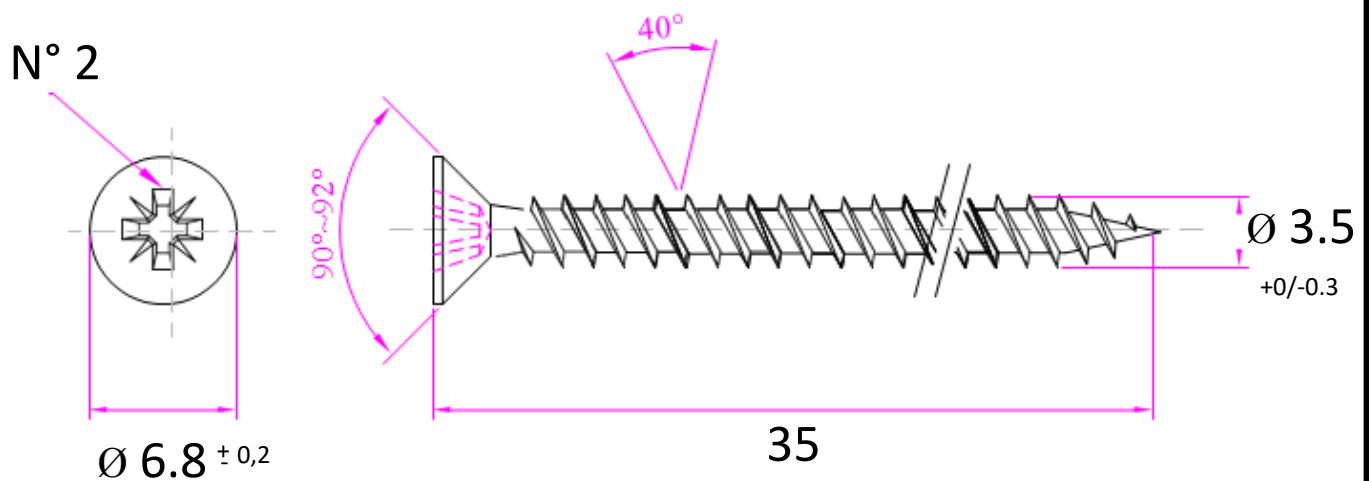

VIS BOIS

ACIER

REPRODUCTION INTERDITE SANS NOTRE ACCORD

Certification	REACH / RoHS
---------------	--------------

Conditionnement	Boîte	Carton	Palette
	1 000 pcs		

Poids	1.2 Kg / 1000	Finition	Zingué
-------	---------------	----------	--------