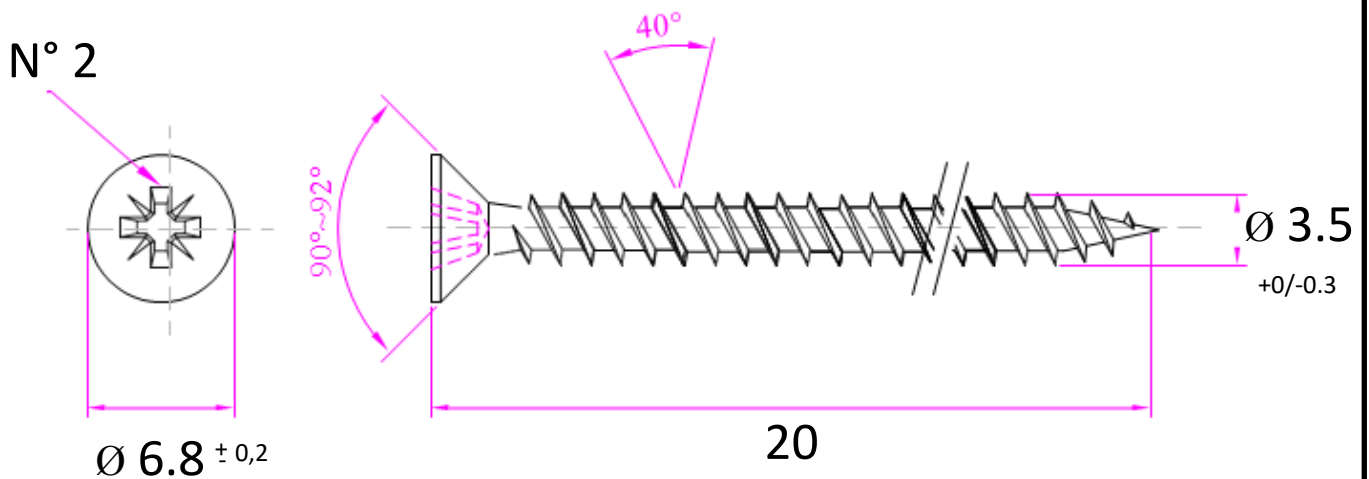

VIS BOIS

ACIER

REPRODUCTION INTERDITE SANS NOTRE ACCORD

| | | | |
|---------------------------------|---------------|----------|------------|
| Certification | REACH / RoHS | | |
| Conditionnement | Boîte | Carton | Palette |
| | 2 000 pcs | | |
| Poids | 1.2 Kg / 1000 | Finition | Zingué |
| Observations : | | | |
| Minimum de production à valider | | | |
| Suivant Norme ISO 2768m | | | 01/09/2019 |