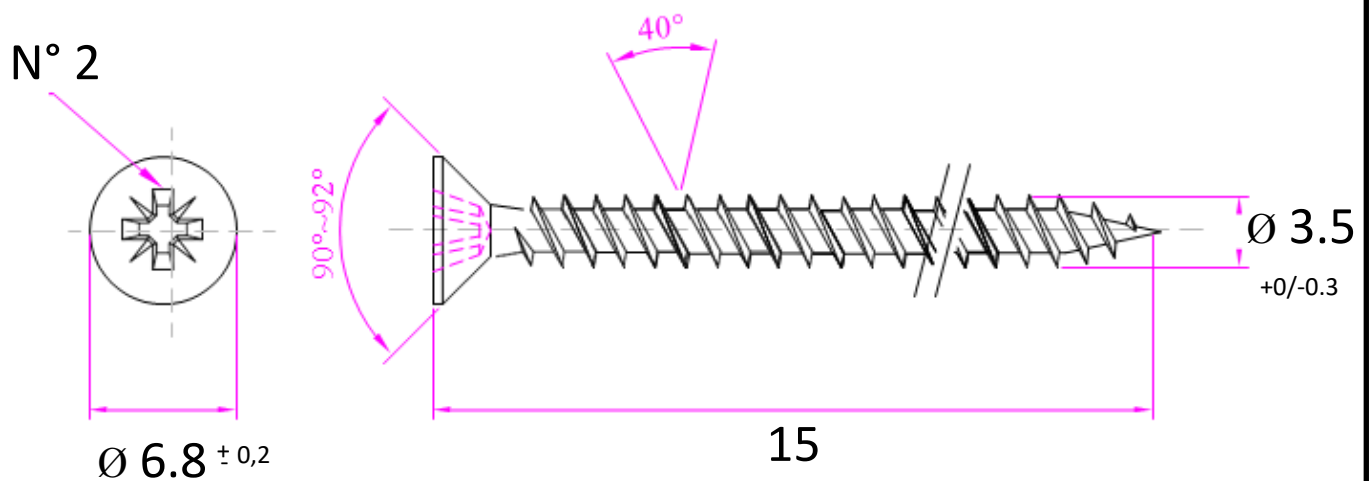

VIS BOIS

ACIER

REPRODUCTION INTERDITE SANS NOTRE ACCORD

Certification	REACH / RoHS
---------------	--------------

Conditionnement	Boîte	Carton	Palette
	2 000 pcs		

Poids	1.2 Kg / 1000	Finition	Zingué
-------	---------------	----------	--------