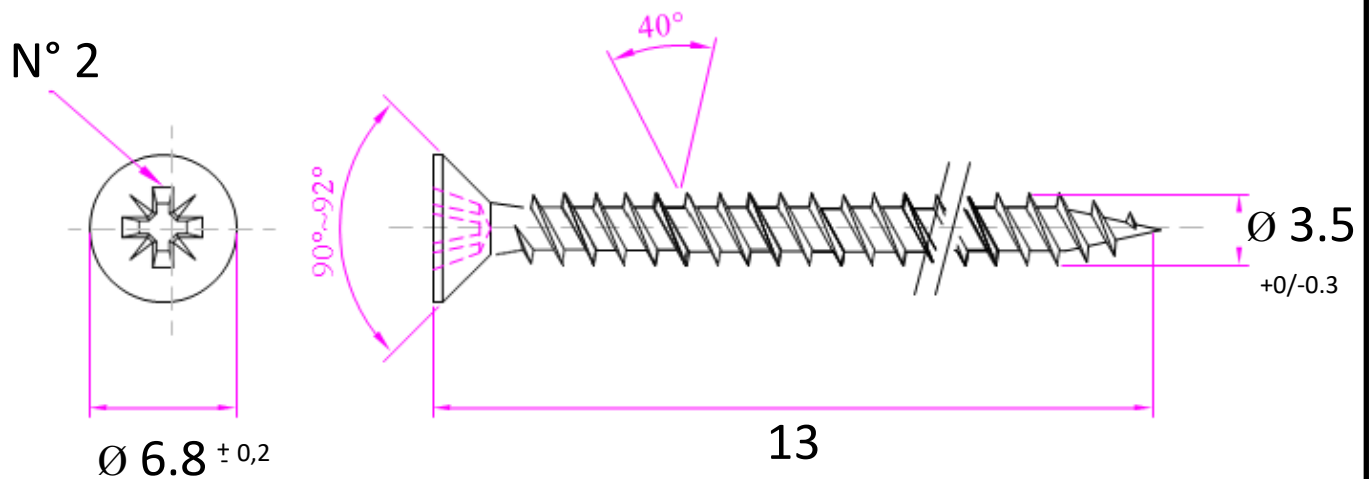

VIS BOIS

ACIER

REPRODUCTION INTERDITE SANS NOTRE ACCORD

Certification	REACH / RoHS
---------------	--------------

Conditionnement	Boîte	Carton	Palette
	2 000 pcs		

Poids	1.2 Kg / 1000	Finition	Zingué
-------	---------------	----------	--------