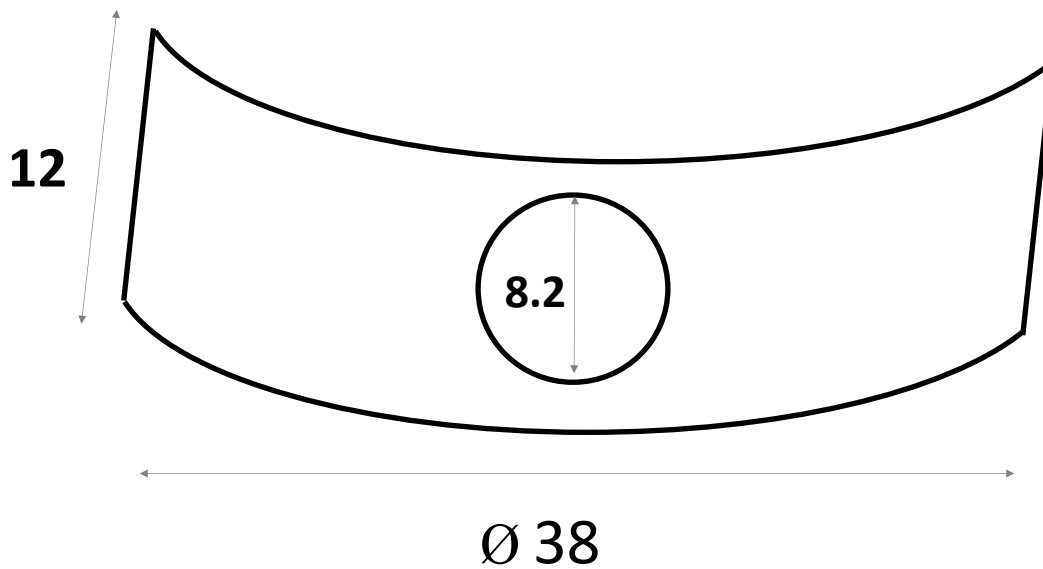

ETRIER

ACIER

REPRODUCTION INTERDITE SANS NOTRE ACCORD

Certification Reach - RoHS

Conditionnement	Boîte	Carton	Palette
	100	1 000	

Poids Finition Zingué

Observations :

Epaisseur 2mm