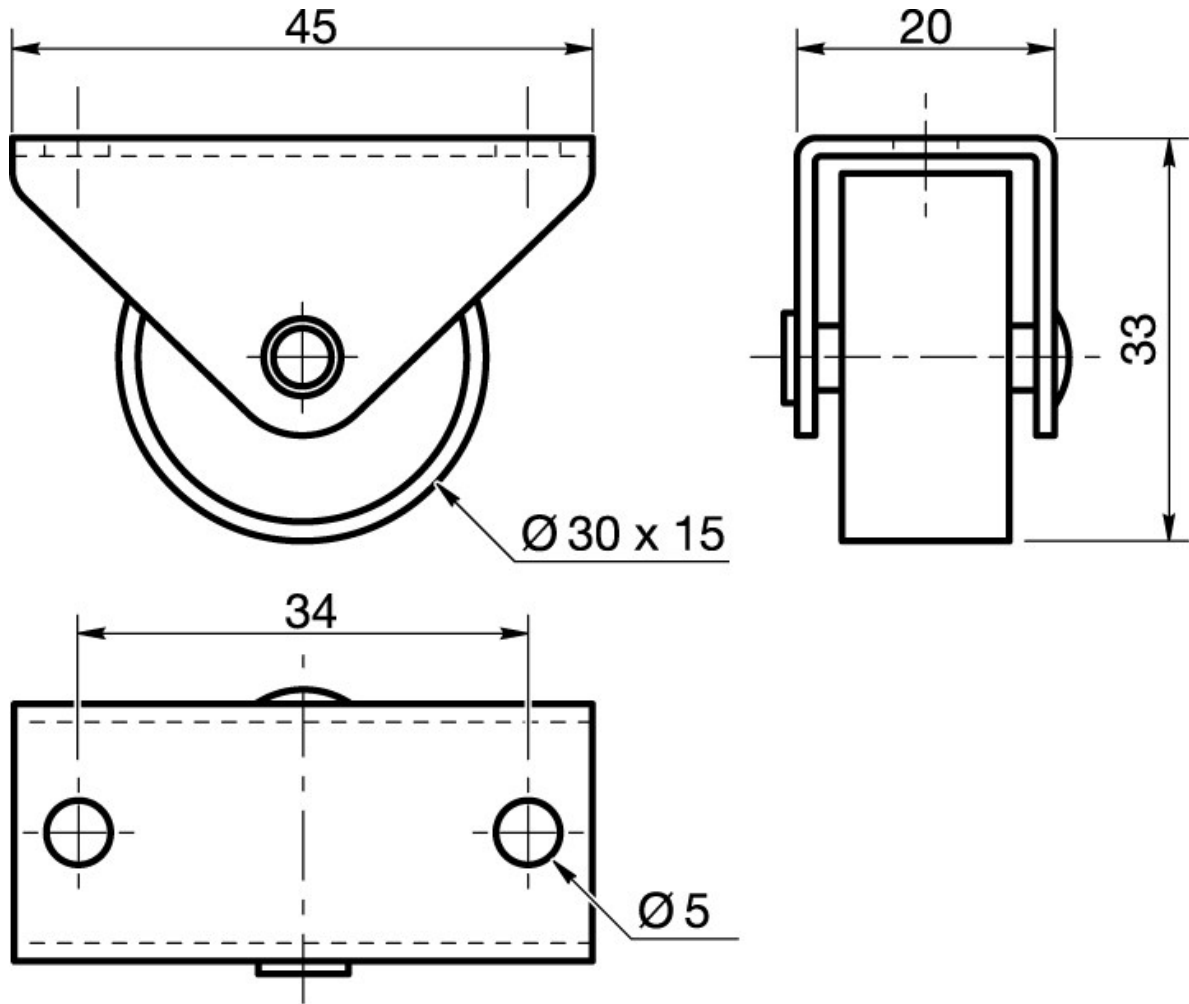

ROULETTE

PLAST

REPRODUCTION INTERDITE SANS NOTRE ACCORD

Certification | Reach - RoHS

Conditionnement	Boîte	Carton	Palette
		500	

Poids | 30 KG / 1000 | Finition | Galet Blanc

Observations : Charge 25 Kg

Suivant Norme ISO 2768m