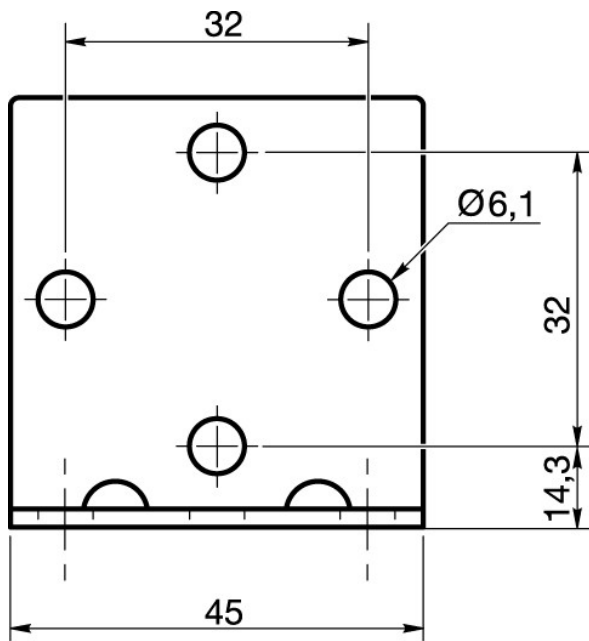

FERRURE

ACIER

REPRODUCTION INTERDITE SANS NOTRE ACCORD

Certification | Reach - RoHS

Conditionnement	Boîte	Carton	Palette
	250		

Poids | 66.1 Kg / 1000 pcs

Observations :

Suivant Norme ISO 2768m