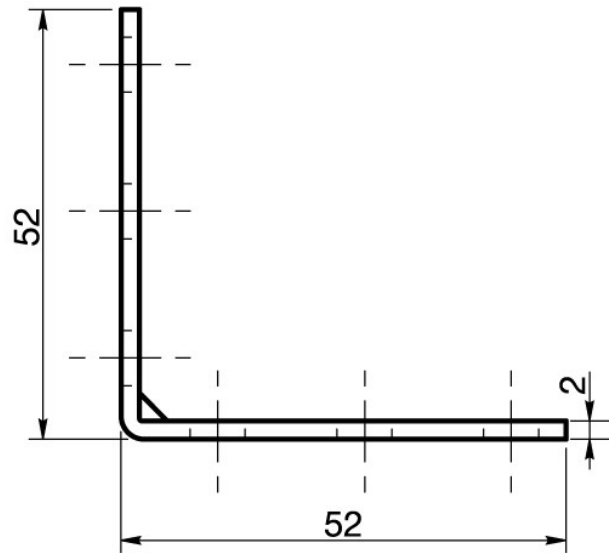

FERRURE

ACIER

REPRODUCTION INTERDITE SANS NOTRE ACCORD

Certification | Reach - RoHS

Conditionnement	Boîte	Carton	Palette
	250		

Poids | 66.1 Kg / 1000 pcs

Observations :

Suivant Norme ISO 2768m