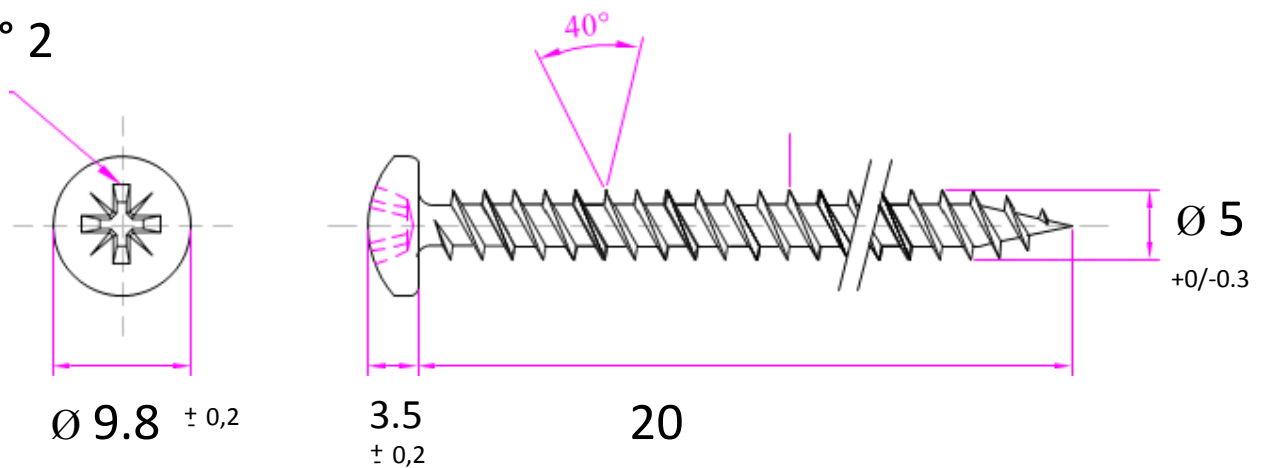

N° 2

REPRODUCTION INTERDITE SANS NOTRE ACCORD

Certification	REACH / RoHS		
Conditionnement	Boîte	Carton	Palette
Poids	2.75 Kg / 1000	Finition	Zingué
Observations :			
Minimum de production à valider			
Suivant Norme ISO 2768m		01/09/2019	