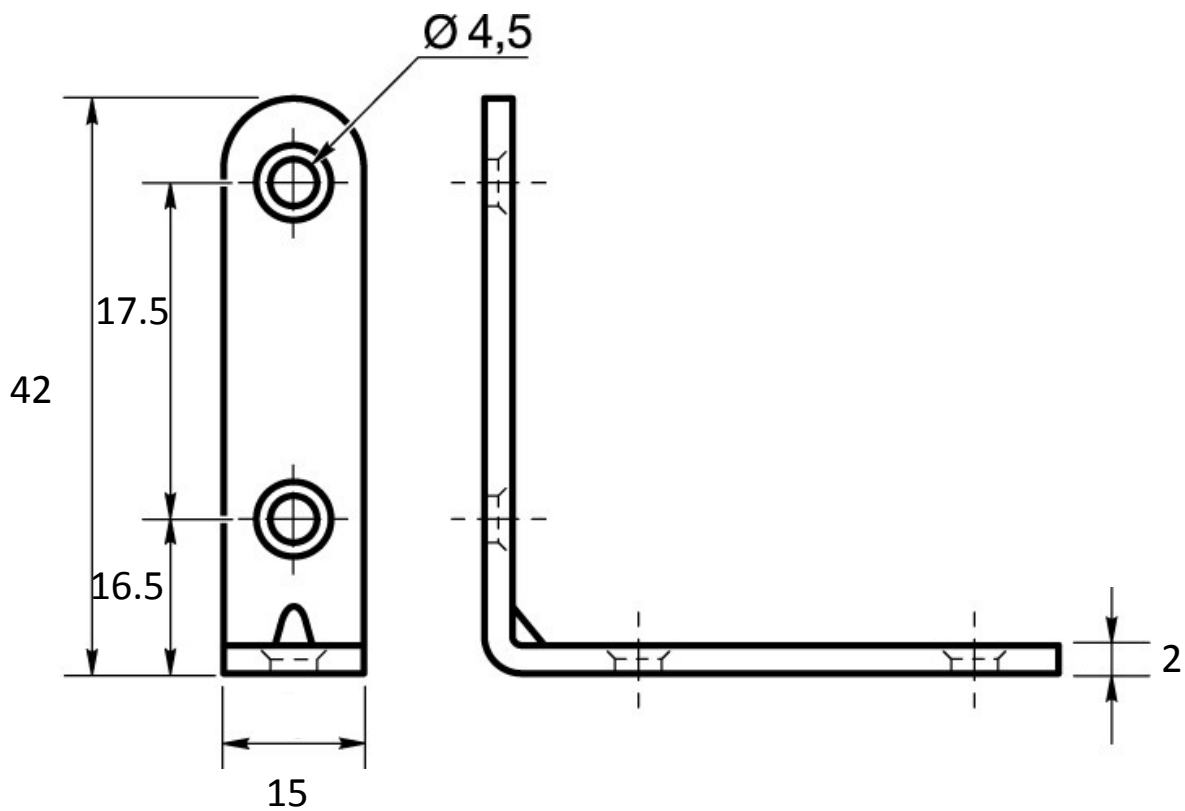

FERRURE

ACIER

REPRODUCTION INTERDITE SANS NOTRE ACCORD

Certification | Reach - RoHS

Conditionnement	Boîte	Carton	Palette
	250		

Poids | 21 Kg / 1000 | Finition | Zingué

Observations :

Suivant Norme ISO 2768m