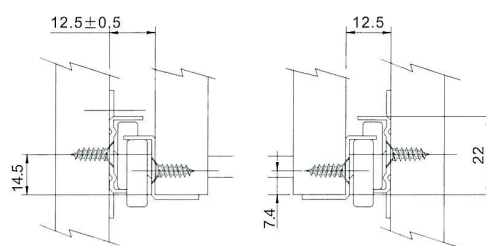

# ACIER

REPRODUCTION INTERDITE SANS NOTRE ACCORD

Certification Reach - RoHS

Conditionnement	Sac	Carton	Palette
		25	

Poids		Finition	Noir
-------	--	----------	------

Observations :  
Sortie partielle

Suivant Norme ISO 2768m