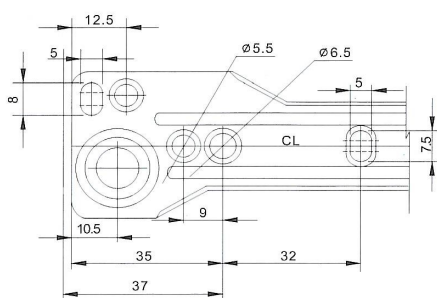

# ACIER

REPRODUCTION INTERDITE SANS NOTRE ACCORD

Certification Reach - RoHS

Conditionnement	Sac	Carton	Palette
		25	

Poids		Finition	Noir
-------	--	----------	------

Observations :  
Sortie partielle

Suivant Norme ISO 2768m