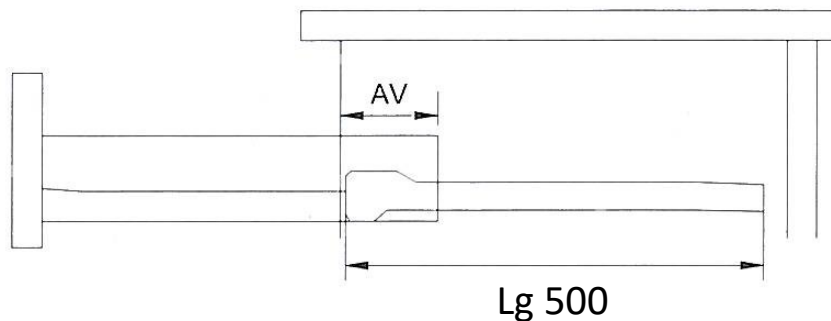

# COULISSE

# ACIER

REPRODUCTION INTERDITE SANS NOTRE ACCORD

Certification Reach - RoHS

Conditionnement	Sac	Carton	Palette
		25	

Poids		Finition	Noir
-------	--	----------	------

Observations :  
Sortie partielle

Suivant Norme ISO 2768m