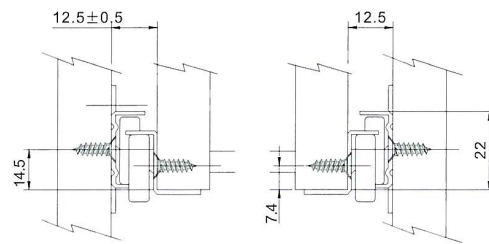

COULISSE

ACIER

REPRODUCTION INTERDITE SANS NOTRE ACCORD

Certification Reach - RoHS

Conditionnement	Sac	Carton	Palette
		25	

Poids Finition Blanc

Observations :
Sortie partielle

Suivant Norme ISO 2768m