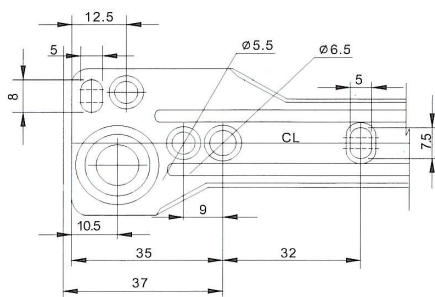

COULISSE

ACIER

REPRODUCTION INTERDITE SANS NOTRE ACCORD

Certification Reach - RoHS

Conditionnement	Sac	Carton	Palette
		25	

Poids Finition Blanc

Observations :
Sortie partielle

Suivant Norme ISO 2768m