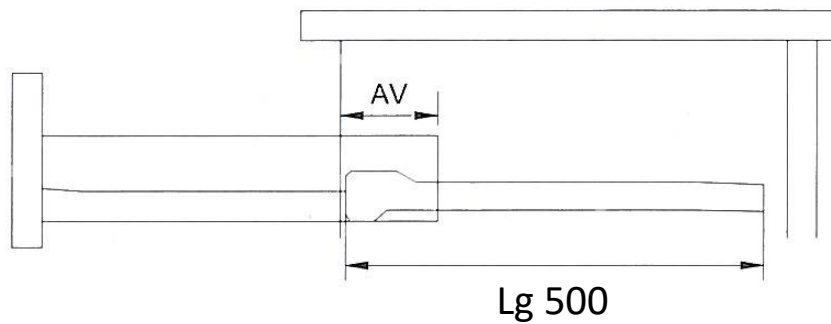

COULISSE

ACIER

REPRODUCTION INTERDITE SANS NOTRE ACCORD

Certification Reach - RoHS

Conditionnement	Sac	Carton	Palette
		25	

Poids Finition Blanc

Observations :
Sortie partielle

Suivant Norme ISO 2768m