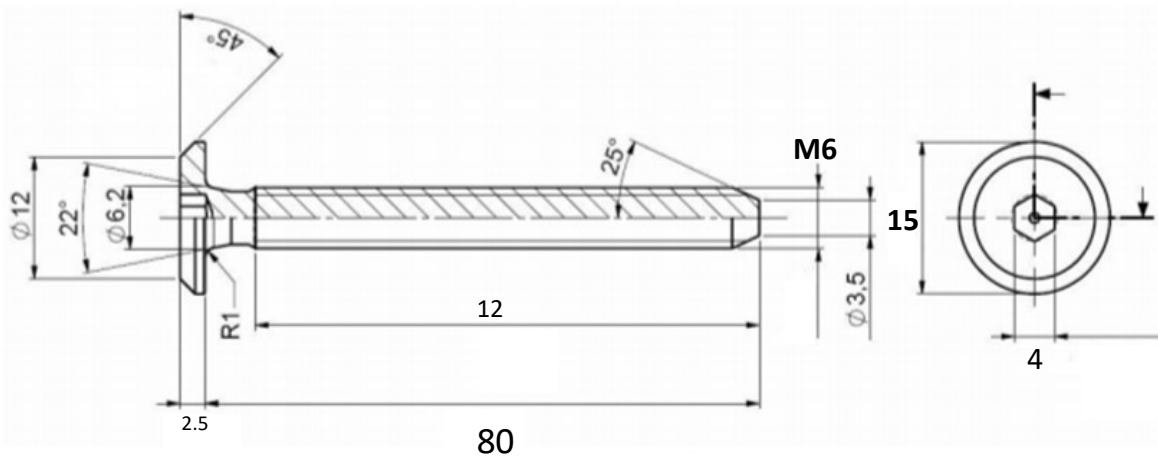

VIS RELIEUR

ACIER

REPRODUCTION INTERDITE SANS NOTRE ACCORD

Certification | Reach - RoHS

Conditionnement	Boîte	Carton	Palette
		500	

Poids | | Finition | Nickelé

Observations :

Suivant Norme ISO 2768m