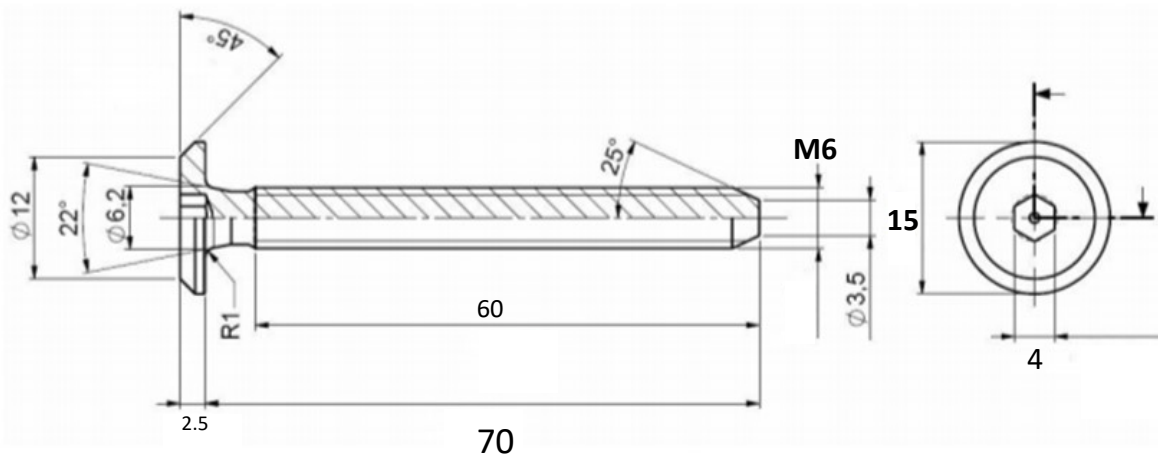

VIS RELIEUR

ACIER

REPRODUCTION INTERDITE SANS NOTRE ACCORD

Certification Reach - RoHS

Conditionnement	Boîte	Carton	Palette
		800	

Poids Finition Nickelé

Observations :

Suivant Norme ISO 2768m