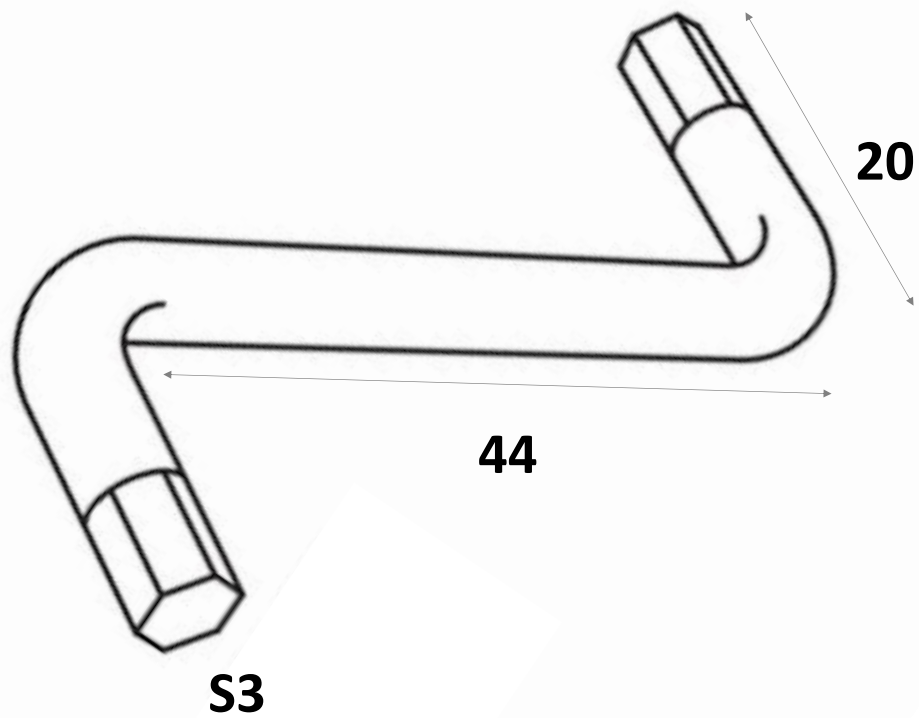

CLE

ACIER

REPRODUCTION INTERDITE SANS NOTRE ACCORD

Certification	Reach - RoHS
---------------	--------------

Conditionnement	Boîte	Carton	Palette
		2 000	

Poids		Finition	Zingué
-------	--	----------	--------