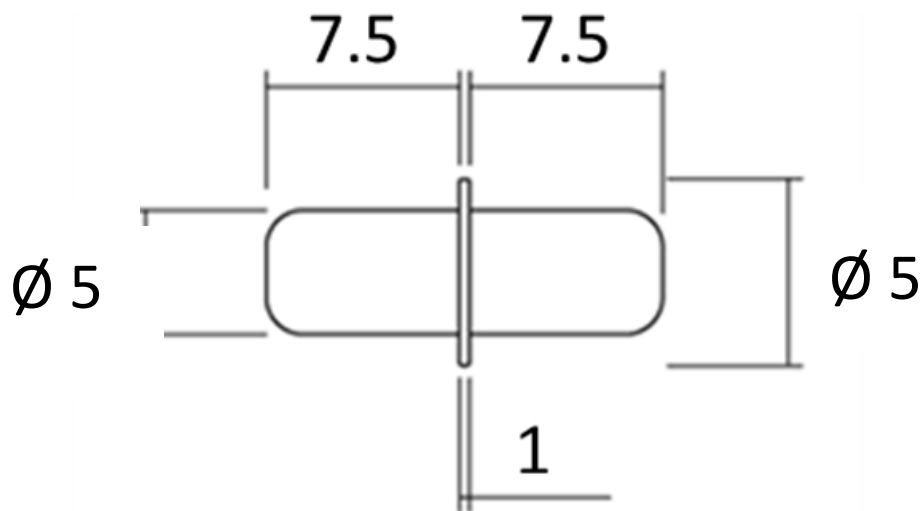

TAQUET

ACIER

REPRODUCTION INTERDITE SANS NOTRE ACCORD

Certification | Reach - RoHS

Conditionnement	Boîte	Carton	Palette
		5 000	

Poids | | Finition | Zingué

Observations :

Suivant Norme ISO 2768m