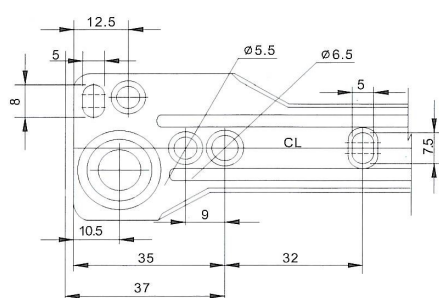

COULISSE

ACIER

REPRODUCTION INTERDITE SANS NOTRE ACCORD

Certification	Reach - RoHS
---------------	--------------

Conditionnement	Sac	Carton	Palette
		25	

Poids	
-------	--

Observations :

Sortie partielle