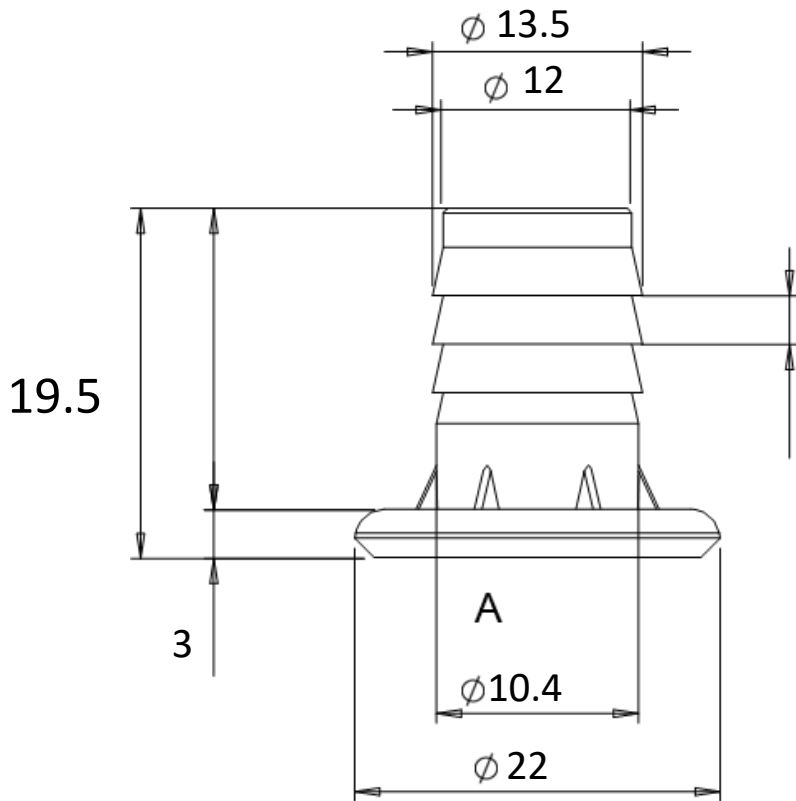

# ACIER

REPRODUCTION INTERDITE SANS NOTRE ACCORD

Certification | Reach - RoHS

Conditionnement	Boîte	Carton	Palette
		1 000	

Poids | | Finition | Zingué

Observations :

Suivant Norme ISO 2768m

01/09/2019