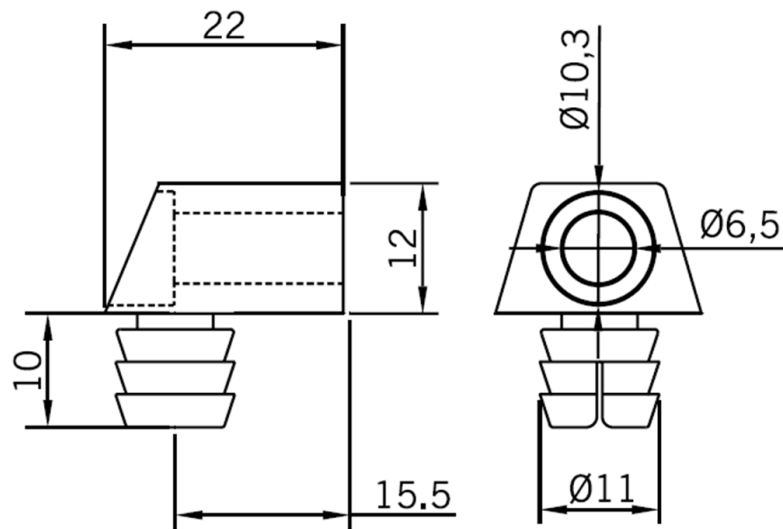

# BOITIER ASSEMBLAGE

PLAST

REPRODUCTION INTERDITE SANS NOTRE ACCORD

Certification | Reach - RoHS

Conditionnement	Sac	Carton	Palette
		4 000	

Poids |

Observations :