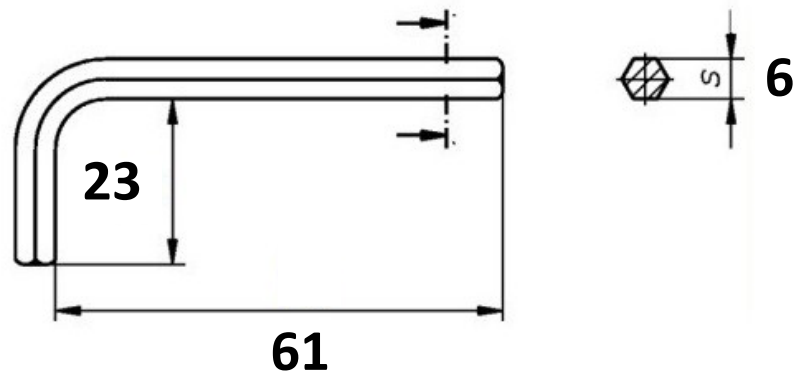

CLE

ACIER

REPRODUCTION INTERDITE SANS NOTRE ACCORD

Certification | Reach - RoHS

Conditionnement	Boîte	Carton	Palette
		500	

Poids | | Finition | Zingué

Observations :

Suivant Norme ISO 2768m