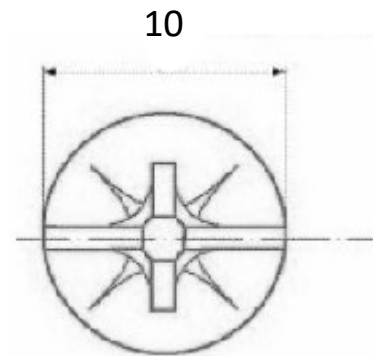

VIS POELIER

ACIER

REPRODUCTION INTERDITE SANS NOTRE ACCORD

Certification Reach - RoHS

Conditionnement	Boîte	Carton	Palette
		5 000	

Poids Finition Zingué

Observations :

Suivant Norme ISO 2768m