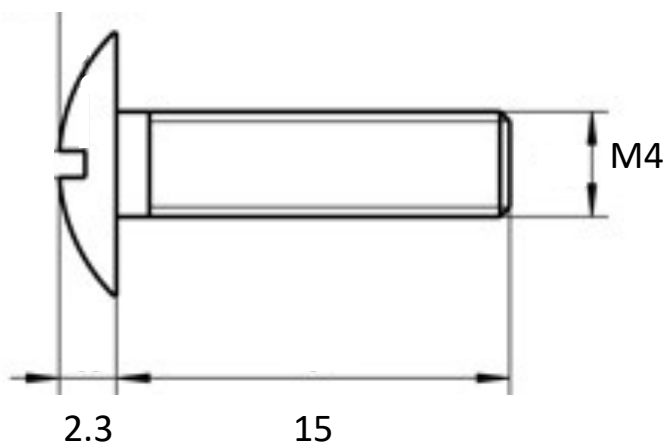

VIS POELIER

ACIER

REPRODUCTION INTERDITE SANS NOTRE ACCORD

Certification Reach - RoHS

Conditionnement	Boîte	Carton	Palette
		5 000	

Poids Finition Zingué

Observations :

Suivant Norme ISO 2768m