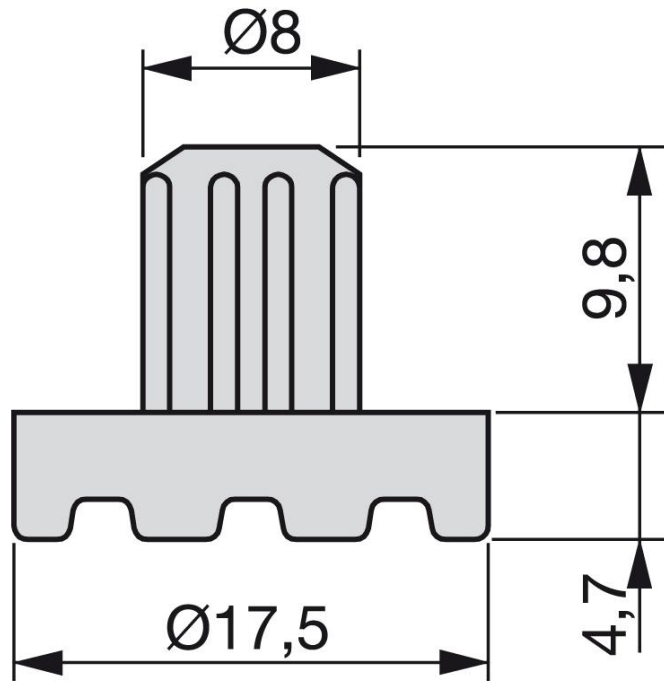

PIED

PLAST

REPRODUCTION INTERDITE SANS NOTRE ACCORD

Certification Reach - RoHS

Conditionnement	Boîte	Carton	Palette
		5 000	

Poids Finition Noir

Observations :

Suivant Norme ISO 2768m