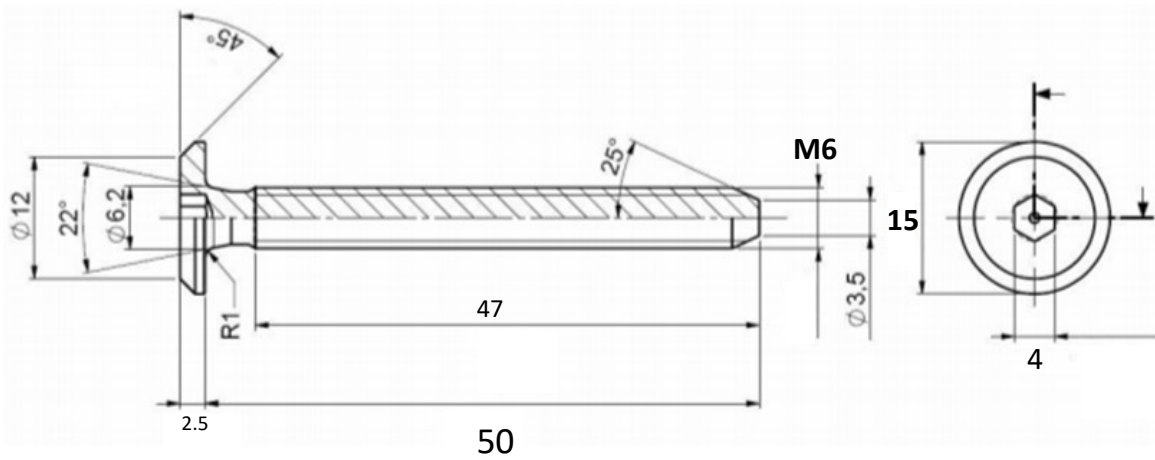

VIS RELIEUR

ACIER

REPRODUCTION INTERDITE SANS NOTRE ACCORD

Certification	Reach - RoHS
---------------	--------------

Conditionnement	Boîte	Carton	Palette
		1 500	

Poids		Finition	Nickelé
-------	--	----------	---------