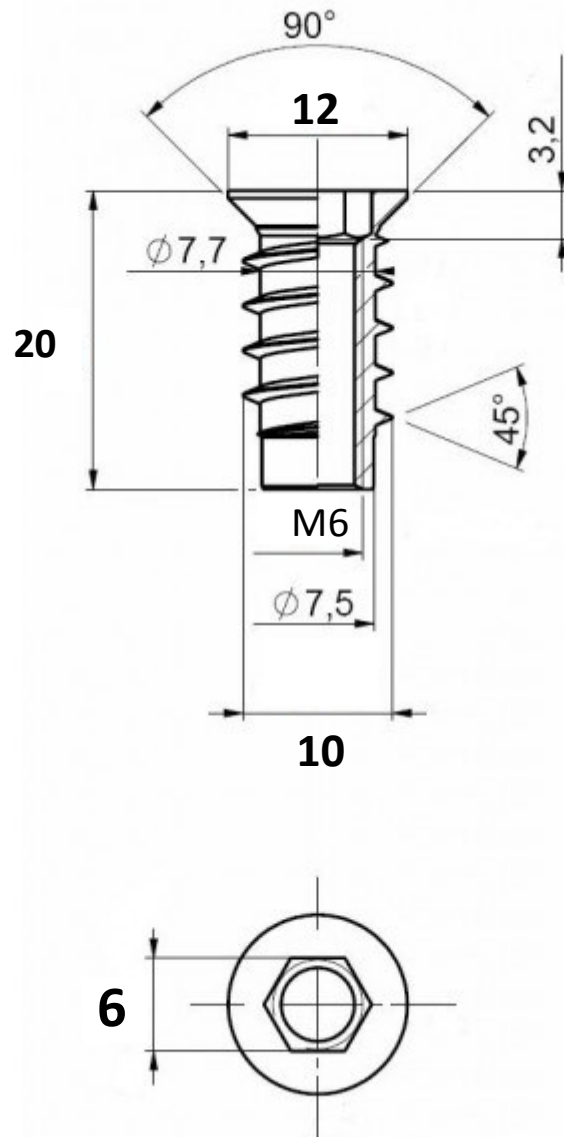

INSERT

ACIER

REPRODUCTION INTERDITE SANS NOTRE ACCORD

Certification | Reach - RoHS

Conditionnement	Boîte	Carton	Palette
		2 000	

Poids | 8.80 Kg /1000 | Finition | Zingué

Observations :

Suivant Norme ISO 2768m