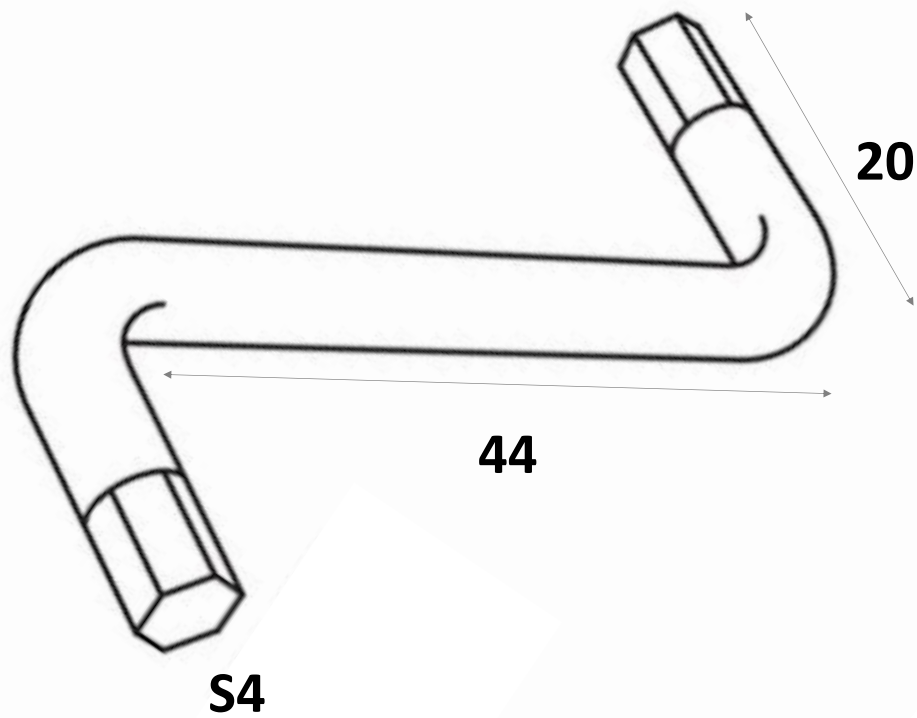

CLE

ACIER

REPRODUCTION INTERDITE SANS NOTRE ACCORD

Certification | Reach - RoHS

Conditionnement	Boîte	Carton	Palette
		2 000	

Poids | | Finition | Zingué

Observations :

Suivant Norme ISO 2768m