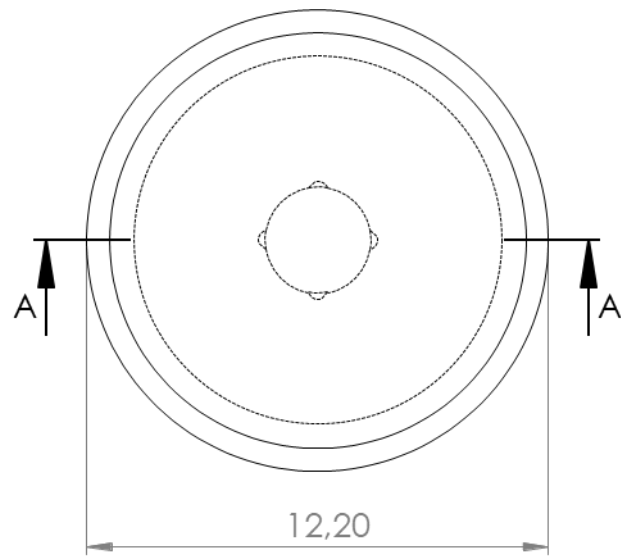

CACHE VIS

PLAST

REPRODUCTION INTERDITE SANS NOTRE ACCORD

Certification | Reach - RoHS

Conditionnement	Sac	Carton	Palette
	5 000	20 000	

Poids | | Couleur | Hêtre 3012

Observations :