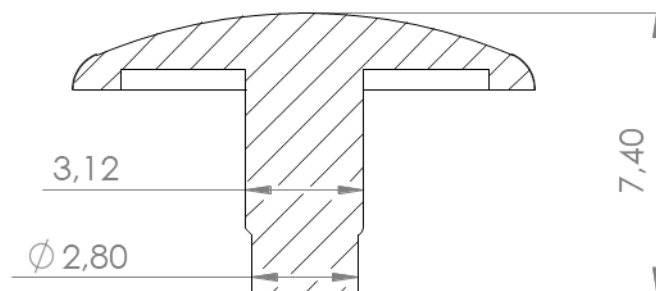

CACHE VIS

PLAST

REPRODUCTION INTERDITE SANS NOTRE ACCORD

Certification | Reach - RoHS

Conditionnement	Sac	Carton	Palette
	5 000	20 000	

Poids | | Couleur | Hêtre 3012

Observations :