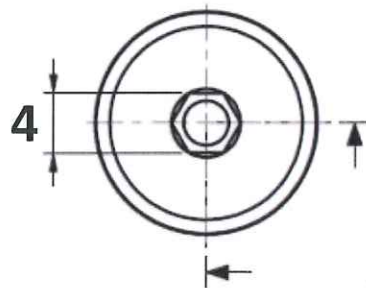

ECROU

ACIER

REPRODUCTION INTERDITE SANS NOTRE ACCORD

Certification Reach - RoHS

Conditionnement	Boîte	Carton	Palette
		2 000	

Poids Finition Zingué

Observations :

Suivant Norme ISO 2768m