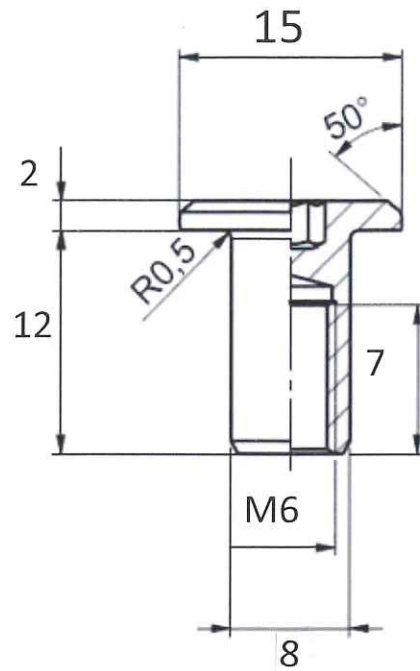

ECROU

ACIER

REPRODUCTION INTERDITE SANS NOTRE ACCORD

Certification Reach - RoHS

Conditionnement	Boîte	Carton	Palette
		2 000	

Poids Finition Zingué

Observations :

Suivant Norme ISO 2768m