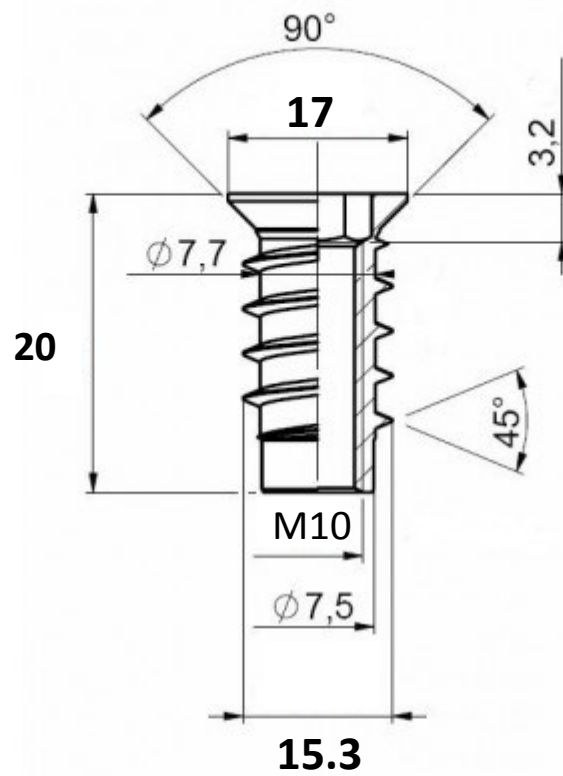

INSERT

ACIER

REPRODUCTION INTERDITE SANS NOTRE ACCORD

Certification | Reach - RoHS

Conditionnement	Boîte	Carton	Palette
		1 000	

Poids | 9.5 Kg / 1000 | Finition | Zingué

Observations :

Suivant Norme ISO 2768m