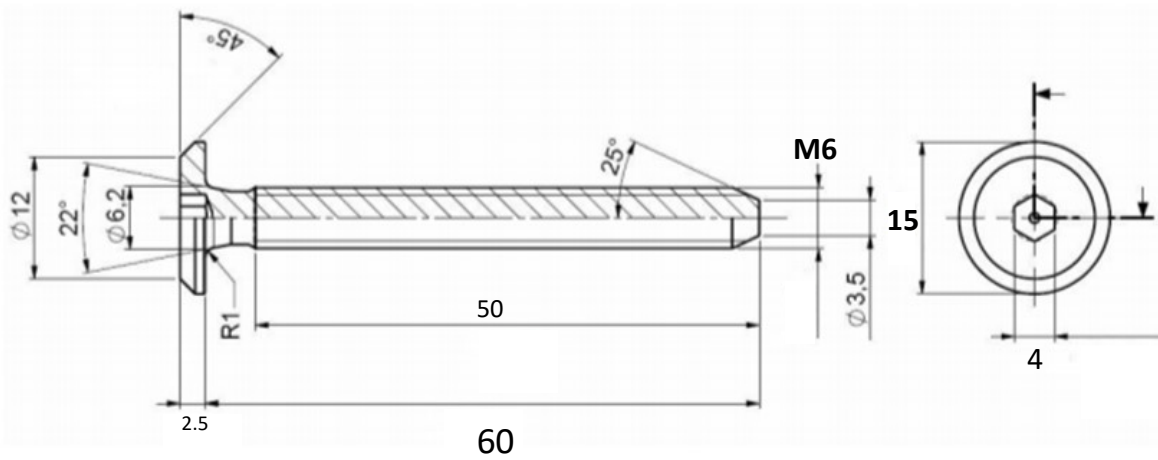

# VIS RELIEUR

# ACIER

REPRODUCTION INTERDITE SANS NOTRE ACCORD

Certification Reach - RoHS

Conditionnement	Boîte	Carton	Palette
		1 000	

Poids  Finition Nickelé

Observations :

Suivant Norme ISO 2768m

01/09/2019