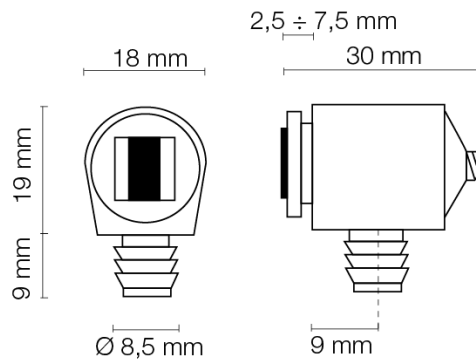

LOQUETEAU

PLAST

K 6

REPRODUCTION INTERDITE SANS NOTRE ACCORD

Certification	Reach - RoHS
---------------	--------------

Conditionnement	Boîte	Carton	Palette
	500	1 000	

Poids		Finition	Brun
-------	--	----------	------