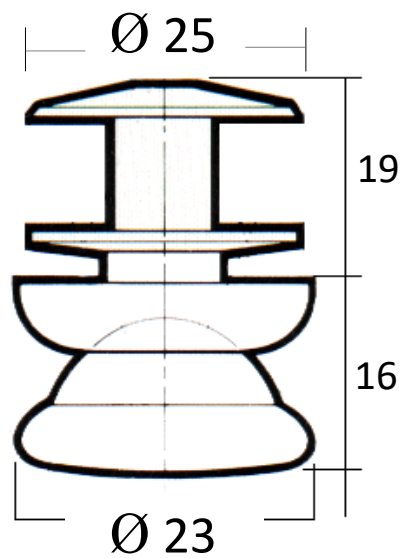

PATIN

PLAST

REPRODUCTION INTERDITE SANS NOTRE ACCORD

Certification	Reach - RoHS
---------------	--------------

Conditionnement	Boîte	Carton	Palette
	640		

Poids		Finition	Noir
-------	--	----------	------

Observations :