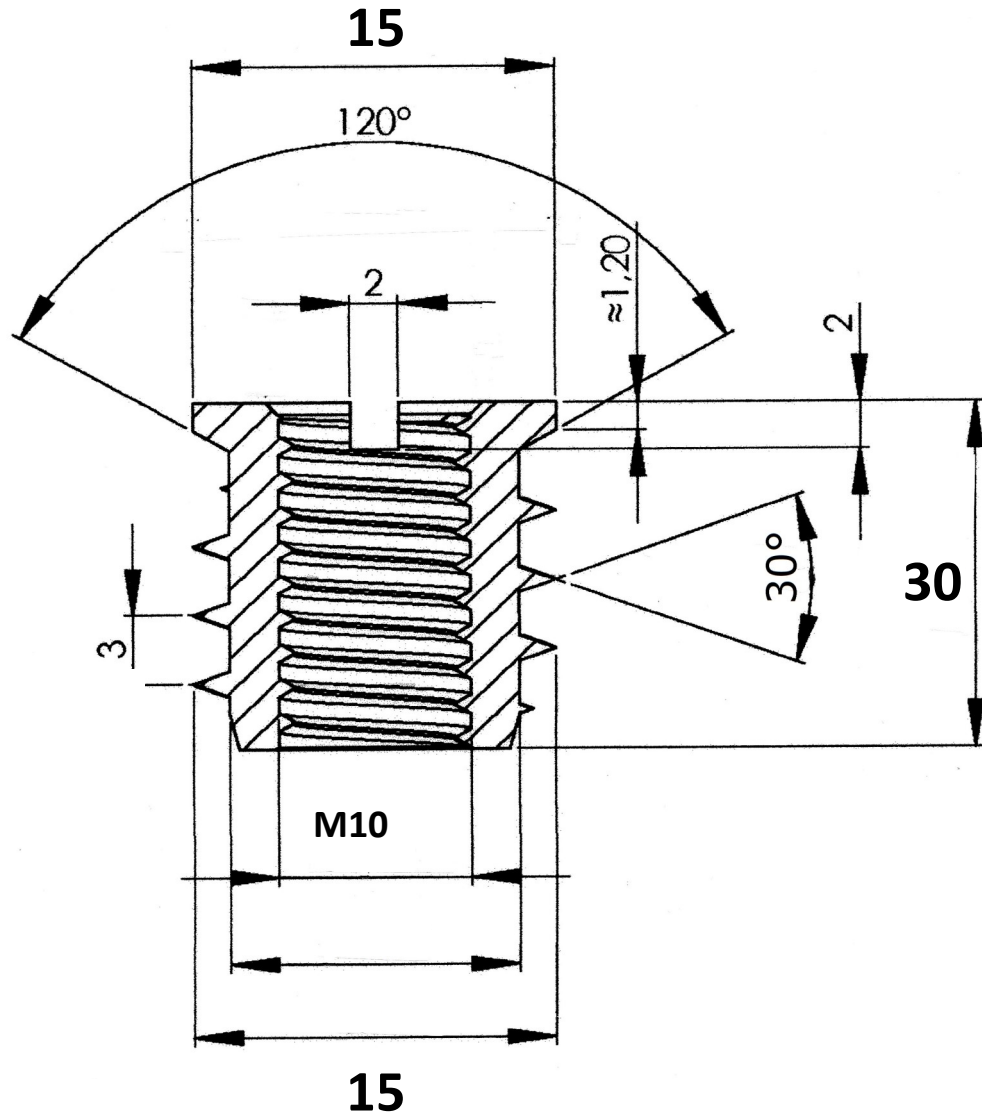

INSERT

ACIER

REPRODUCTION INTERDITE SANS NOTRE ACCORD

Certification | Reach - RoHS

Conditionnement	Boîte	Sac	Palette
	1 000		

Poids | | Finition | Bichromaté

Observations :

Suivant Norme ISO 2768m