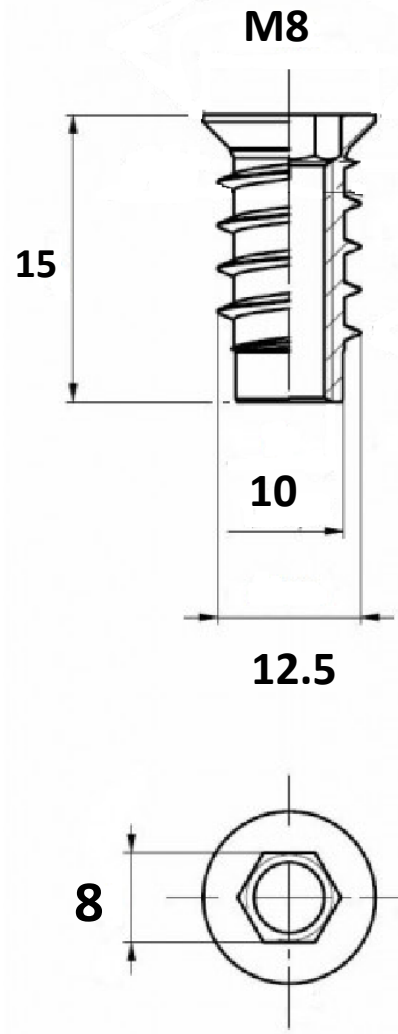

INSERT

ZAMAK

REPRODUCTION INTERDITE SANS NOTRE ACCORD

Certification Reach - RoHS

Conditionnement	Boîte	Carton	Palette
		5 000	

Poids Finition Zingué

Observations :

Suivant Norme ISO 2768m