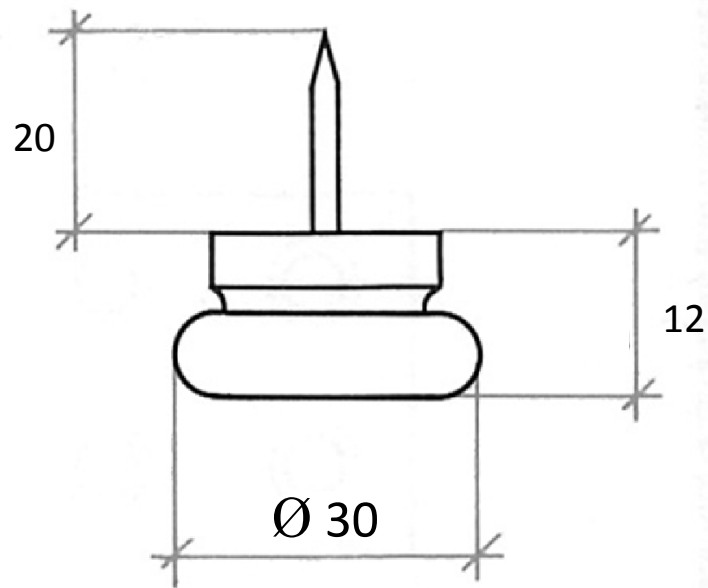

PATIN

PLAST

REPRODUCTION INTERDITE SANS NOTRE ACCORD

Certification | Reach - RoHS

Conditionnement	Boîte	Carton	Palette
	125		

Poids | | Finition | Brun

Observations :

Suivant Norme ISO 2768m