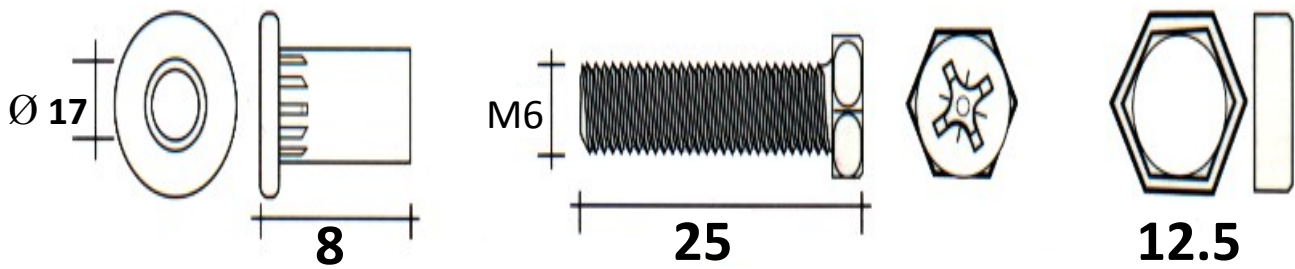

VERIN

PLAST

REPRODUCTION INTERDITE SANS NOTRE ACCORD

Certification	Reach - RoHS
---------------	--------------

Conditionnement	Boîte	Carton	Palette
		1 250	

Poids		Finition	Blanc
-------	--	----------	-------