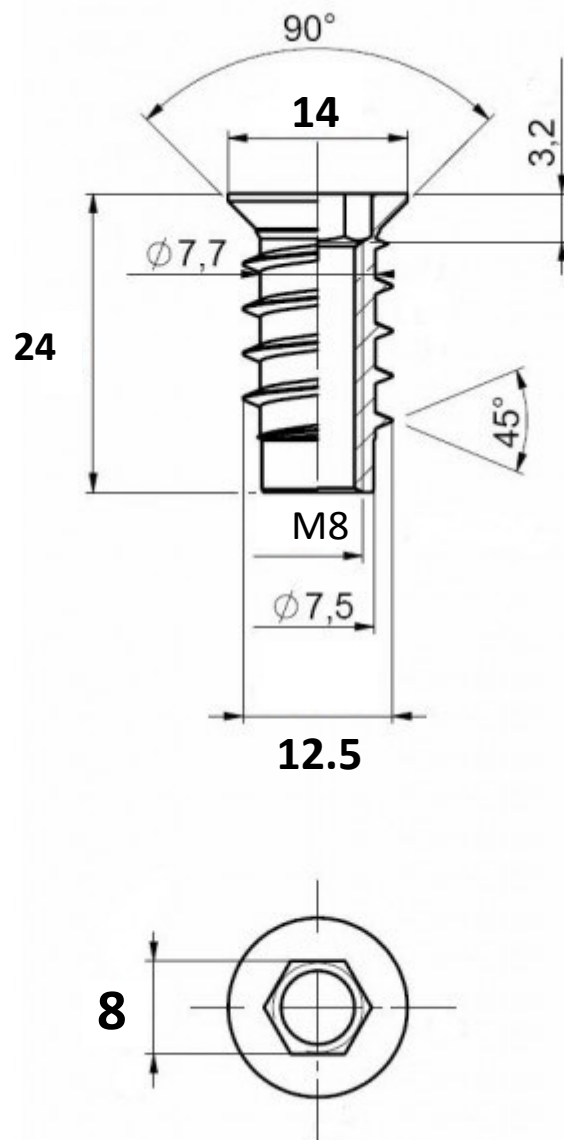

INSERT

ACIER

REPRODUCTION INTERDITE SANS NOTRE ACCORD

Certification	Reach - RoHS
---------------	--------------

Conditionnement	Boîte	Carton	Palette
		1 300	

Poids	9.64 Kg / 1000	Finition	Zingué
-------	----------------	----------	--------