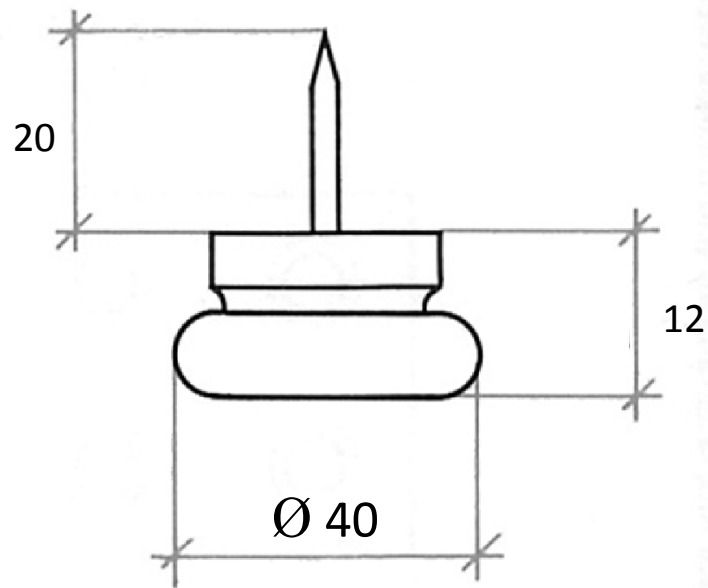

PATIN

ACIER

REPRODUCTION INTERDITE SANS NOTRE ACCORD

Certification | Reach - RoHS

Conditionnement	Boîte	Carton	Palette
	60		

Poids | | Finition | Brun / Nickelé

Observations :

Suivant Norme ISO 2768m