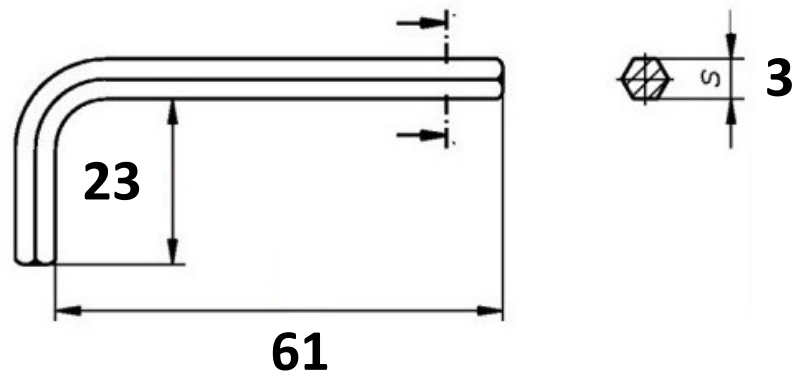

CLE

ACIER

REPRODUCTION INTERDITE SANS NOTRE ACCORD

Certification | Reach - RoHS

Conditionnement	Boîte	Carton	Palette
		2 500	

Poids | | Finition | Zingué

Observations :

Suivant Norme ISO 2768m