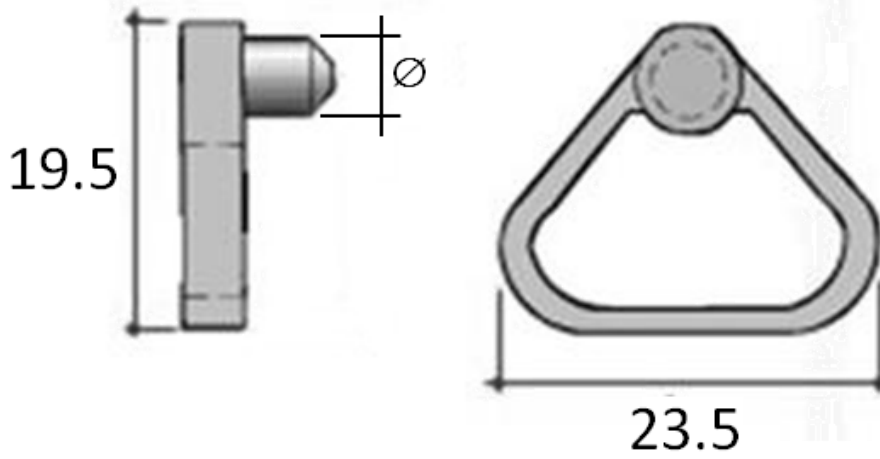

TAQUET

PLAST

REPRODUCTION INTERDITE SANS NOTRE ACCORD

Certification | Reach - RoHS

Conditionnement	Boîte	Carton	Palette
		1 000	

Poids | | Finition | Transparent

Observations :

Suivant Norme ISO 2768m