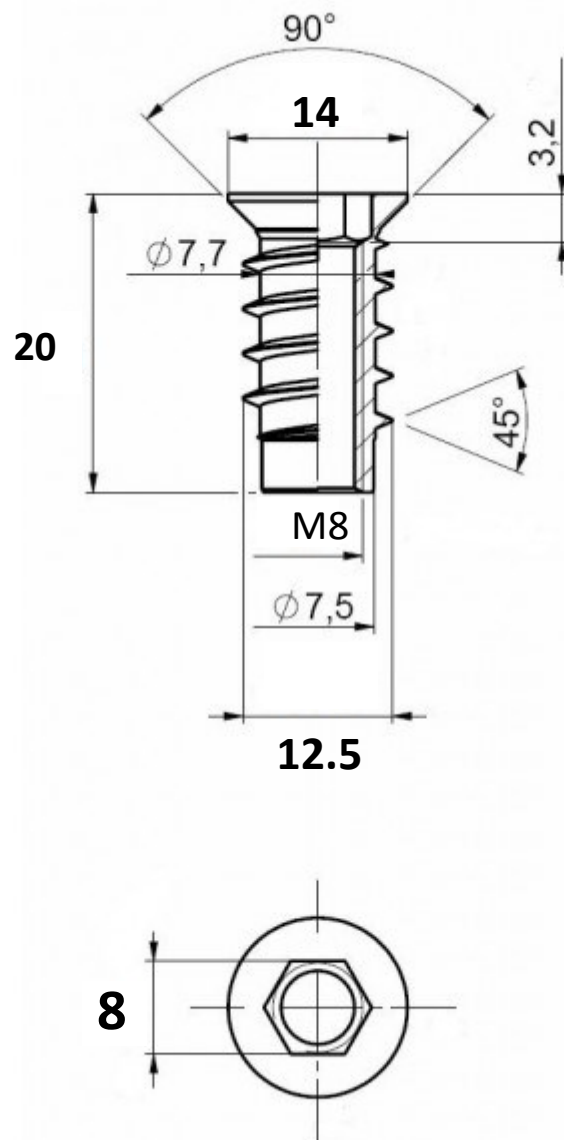

INSERT

ACIER

REPRODUCTION INTERDITE SANS NOTRE ACCORD

Certification | Reach - RoHS

Conditionnement	Boîte	Carton	Palette
		1 500	

Poids | 8.97 Kg / 1000 | Finition | Zingué

Observations :

Suivant Norme ISO 2768m