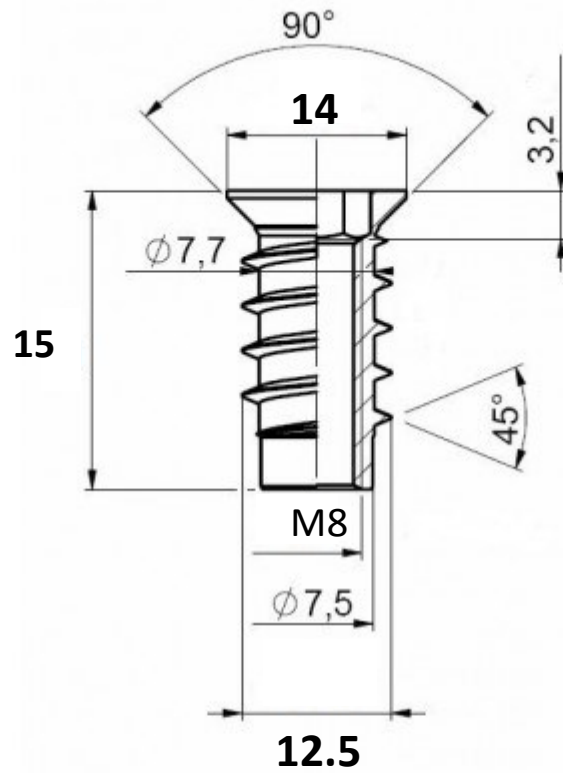

INSERT

ACIER

REPRODUCTION INTERDITE SANS NOTRE ACCORD

Certification | Reach - RoHS

Conditionnement	Boîte	Carton	Palette
		2 000	

Poids | 8.93 Kg / 1000 | Finition | Zingué

Observations :

Suivant Norme ISO 2768m