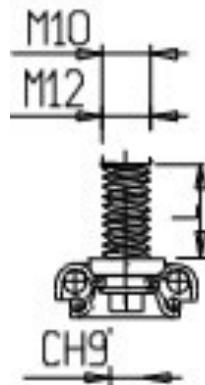

ROULETTE

ACIER

REPRODUCTION INTERDITE SANS NOTRE ACCORD

Certification	Reach - RoHS
---------------	--------------

Conditionnement	Boîte	Carton	Palette
	20		

Poids	400 Gr	Finition	Zingué / Gris
-------	--------	----------	---------------

Observations : Galet Gomme

Charge 60 Kgs

Suivant Norme ISO 2768m

01/09/2019