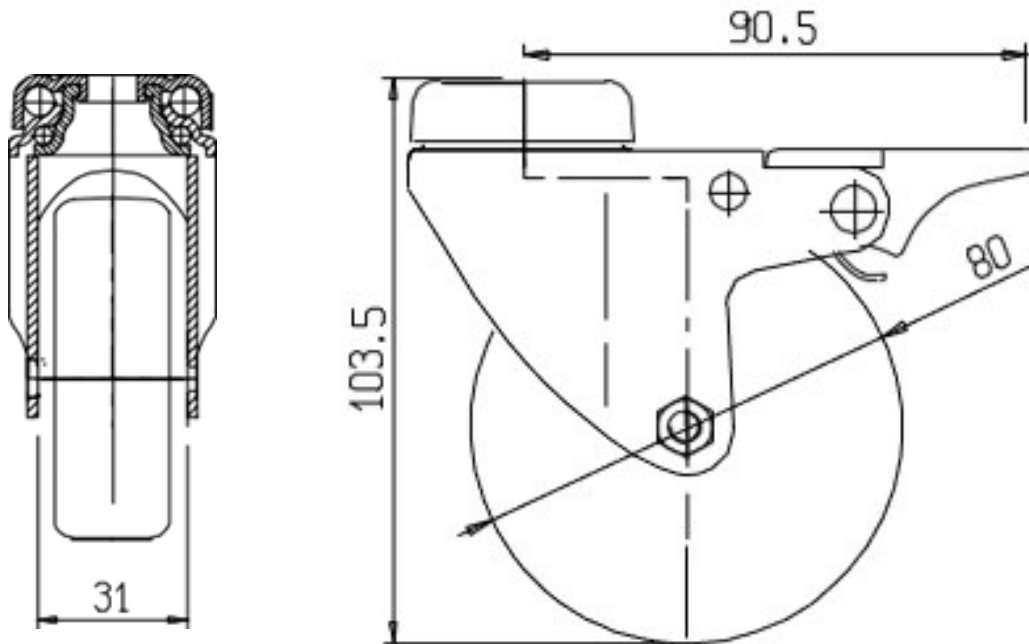

ROULETTE

ACIER

REPRODUCTION INTERDITE SANS NOTRE ACCORD

Certification	Reach - RoHS
---------------	--------------

Conditionnement	Boîte	Carton	Palette
	20		

Poids	400 Gr	Finition	Zingué / Gris
-------	--------	----------	---------------

Observations : Galet Gomme

Charge 60 Kgs

Suivant Norme ISO 2768m

01/09/2019