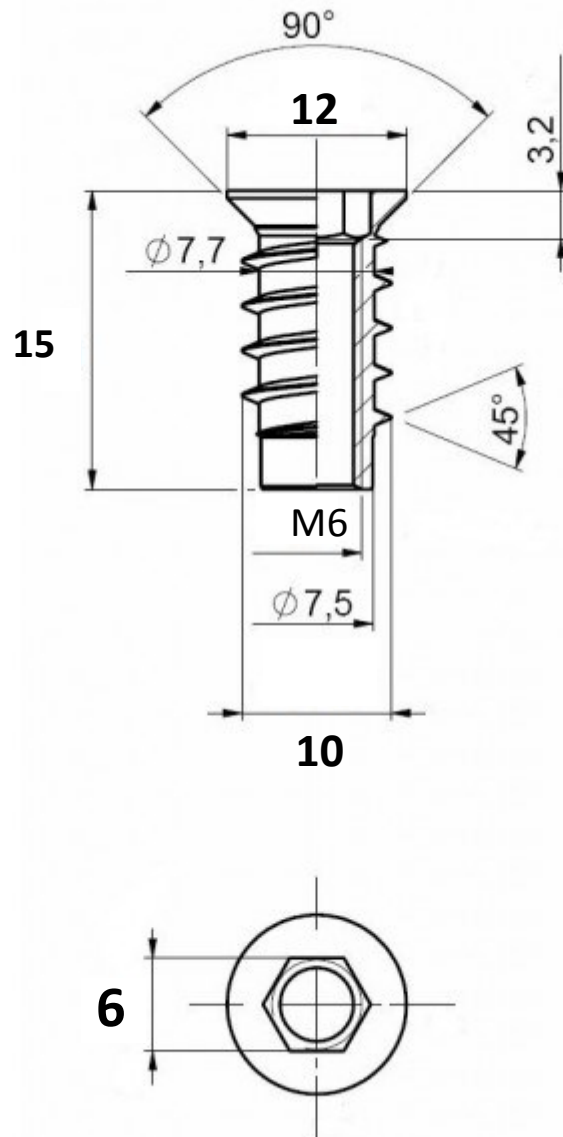

# ACIER

REPRODUCTION INTERDITE SANS NOTRE ACCORD

Certification | Reach - RoHS

Conditionnement	Boîte	Carton	Palette
		3 000	

Poids | | Finition | Zingué

Observations :