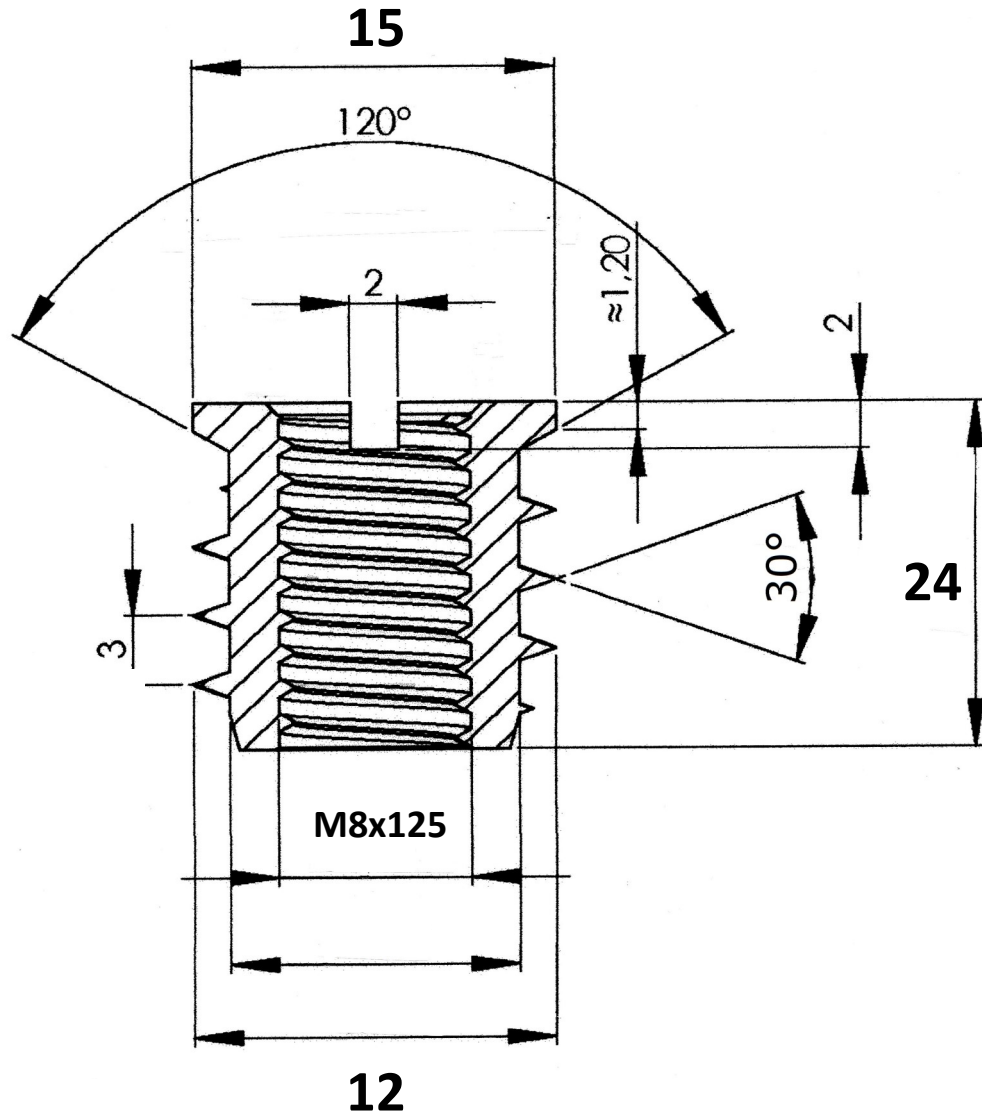

INSERT

ACIER

REPRODUCTION INTERDITE SANS NOTRE ACCORD

Certification | Reach - RoHS

Conditionnement	Boîte	Sac	Palette
	2 000		

Poids | | Finition | Bichromaté

Observations :

Suivant Norme ISO 2768m