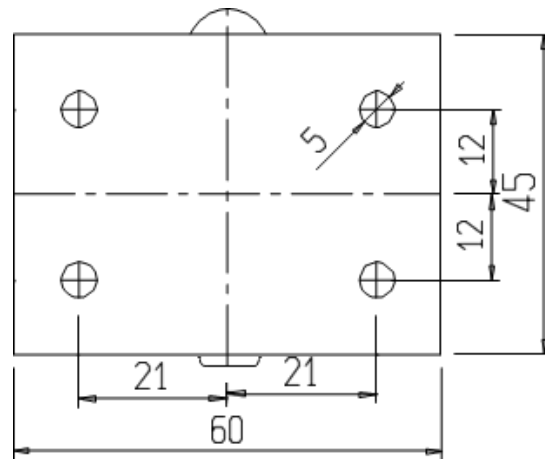

ROULETTE

ACIER

REPRODUCTION INTERDITE SANS NOTRE ACCORD

Certification | Reach - RoHS

Conditionnement	Boîte	Carton	Palette
	200		

Poids | | Finition | Zingué

Observations :

Galet Noir