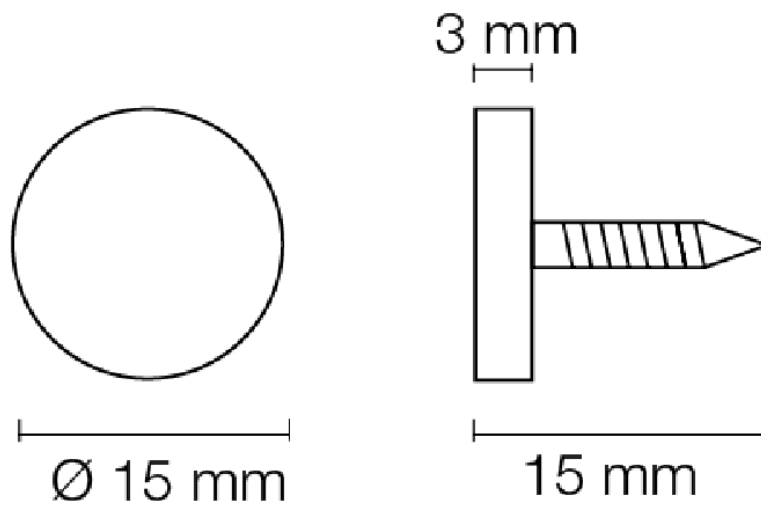

RONDELLE

ACIER

REPRODUCTION INTERDITE SANS NOTRE ACCORD

Certification | Reach - RoHS

Conditionnement	Boîte	Carton	Palette
		6 000	

Poids | | Finition | Zingué

Observations :

Suivant Norme ISO 2768m